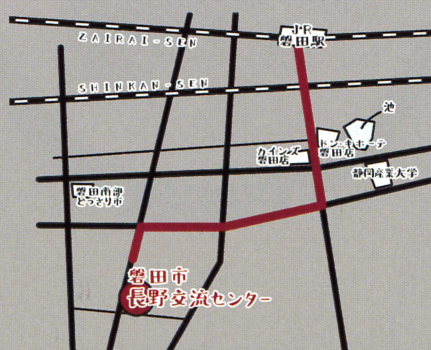

FOODS - DRINK

- パセレ (メキシコ料理)
- オラッチ (ピザ)
- マヒナセイサクジヨ (ハンバーガー)
- らっ衆 (ラーメン)
- マウラナニ (ハワイアンフード)
- ぎょうざのお宮さん (餃子)
- Stepsbear (たこ焼き)
- ワイのクレープ (クレープ)
- ワゴンカフェ縁処茶屋 (ドリンク)
- HASEBAR (ノンアルコール、ソフトドリンク)
- すし天やまだ (弁当販売)
- R&Company (パン)
- TYU (チャーハン、餃子定食、ガラクタ)
- UGCOFFEESTOP (コーヒー)
- 駄菓子やっこ (駄菓子)
- yu (フロランタンとカヌレ)
- DENAKO (たこやき)
- Sun R (パイナップルとロングポテト)
- はとむぎ家あつみんち (はとむぎ茶)
- アグレスノーバ (野菜)
- ヤクルト磐田南センター (ヤクルト販売)

HANDMADE - FLEA MARKET - ARTS etc

- HIMAIRO (子どもフリマ)
- 4brothers (子どもフリマ)
- nico'sマルシェ (子どもフリマ)
- honey time (水玉グラスWS)
- R*M (アクセサリ)
- Belle (花雑貨)
- Happiness♡ (アクセサリ)
- フリーanicoマーケット (おもちゃ)
- つまみ細工らいむとタクト (つまみ細工)
- Eternal Wing (アクセサリ)
- Ohana (ロゼット)
- kiyono (編み物小物)
- 資材市 (パーツやはぎれ)
- yui (アクセサリ)
- うずら (ウッドバーニング)
- アントルポ (チャリティーキッズカット)
- 新井園芸 (植物販売、WS)
- 命つながる家系図 (家系図、歴史グッズ)
- 一般社団法人磐田青年会議所 (ミニチュアWS)
- 手作り工房栄弥 (ワンちゃん帽子)
- KOKORO (ワンちゃんグッズ)
- siagon (アクセサリ)
- ペンギンモバイル (携帯コーティング)
- ことゆく社 (ランドセル)
- Dog Rescue TOWA (保護犬活動啓発)
- サンサーラ (顔相メイク)
- Smiley Bell (パルーン)
- 菊川モルックやろう会 (モルック)
- Dixie's Atelierまあるそら (アート)
- チョークアート生ーyouー (チョークアート)
- LINO-MUA (折り紙)
- サリアンジュ (ヘッドスパ)
- Sunny Spot (フリマ)
- ブルームーン (糸引きくじ)
- コンソラトール (マスクスプレー)
- サロン青い夜 (マヤ暦)
- 耳つぼサロンTortoise (耳つぼ)
- cercle33 (耳つぼ)
- オウルの羽 (占い)

Let's Study

PEP TALK!

- ペップトーク (講演)
- ママバトン (物々交換会)
- 平松建築 (住宅勉強会)
- 辻裕美 (百喜園)
- はつあかり 鈴木千早 (古事記)
- こんちゅうクン (昆虫体験教室)
- はじまりのさいとうさん (子ども起業塾)
- 婚活コミュニティ 西岡なつみ (パートナーシップ)
- 命つながる家系図 (家系図)
- 浜松調理菓子専門学校 鈴木雄介 (練り切り)
- (株)ユニカ 水野 (電磁波)
- (株)HTC 村田祐作 (天気とお金)
- (株)LIG Design 厚海錬太郎 (マネー講座)

ACCESS & PARKING

磐田駅からのアクセス

会場について

長野小学校そば!

磐田市長野交流センター
〒438-0056 静岡県磐田市小島374

駐車場のご案内

会場内に220台の駐車場をご用意しております。当日お越しの際のご不明点はスタッフまでお尋ねくださいませ。

More Information

★Facebook『紡ぎ場』イベントページ開設中★
イベントについてのその他の情報も
こちらからご覧いただけます!

〈主催〉紡ぎ場実行委員会

〈お問い合わせ〉紡ぎ場実行委員会 代表 木村文哉 090-4082-8500

〈後援〉(株)soto.Craft (株)カワイ 縁処茶屋 ククデココ(企) 110音響システム (株)ママバトン アルトテレス工房 平松建築(株)